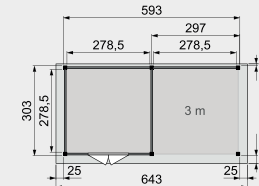

Met luifel 4 meter