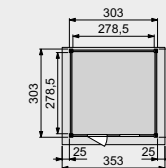

Zonder luifel

Met luifel 3 meter