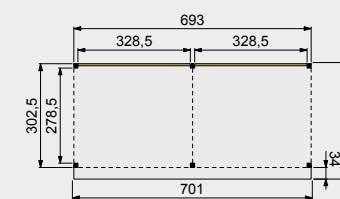

Voorbeeldsamenstelling

1x Buitenverblijf DHZ 700x300 cm, **W85745***
groen geïmpregneerd **W85745***
2x Wand dubbelzijdig Zweeds rabat 328,5 cm, **W44941***
groen geïmpregneerd **W44941***