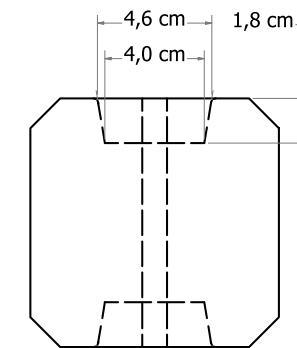

Sponning t.b.v. betonplaat ca. 4,6 cm loopt taps toe naar ca. 4,0 cm.