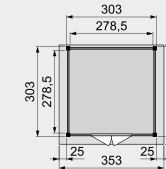

Zonder luifel

Met luifel 3 meter