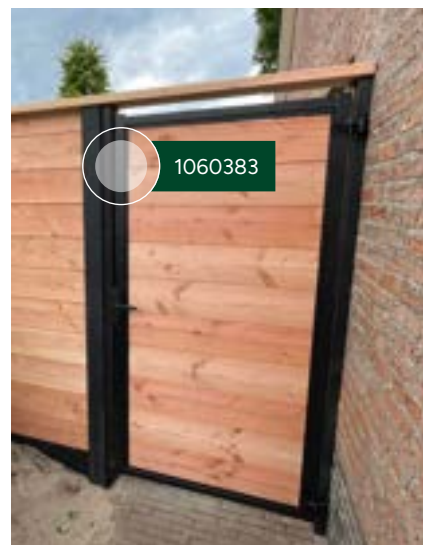

SCHERMEN

De betonpalen zijn te combineren met douglas, vuren of Redvision blokhutprofielen van 2,8 cm dikte. Deze kunt u los aanschaffen óf kies voor een Betowood bouwpakket!

BETOWOOD BOUWPAKKETTEN

14 blokhutprofielen 2,8x14,5 (13,2 werkend) x224 cm en 1 afdekkap 4,5x7x220 cm

Vuren, groen geïmpregneerd	W31660
Redvision OP=OP	1046023

10 blokhutprofielen 2,8x19,5 (18 werkend) x224 cm en 1 afdekkap 4,5x7x220 cm

Douglas, onbehandeld	W31672
Douglas, groen geïmpregneerd	W31673
Douglas, zwart gedompeld	W31676
Douglas, kleurloos geïmpregneerd	W31674

LOSSE BLOKHUTPROFIELEN

Douglas blokhutprofiel 2,8x19,5x224 cm, onbehandeld (10 profielen per scherm benodigd)	W31670
Douglas 2-zijdig triple profielplank 2,7x14,5x224 cm, onbehandeld (14 profielen per scherm benodigd)	1058462

ACCESSOIRES

LOSSE AFDEKKAPPEN

Douglas afdekkap 4,5x7x220 cm, onbehandeld	WP00145
Redvision afdekkap 4,5x7x220 cm, Redvision geïmpregneerd OP=OP	1046020

1 liter betoncoating

W32486

NIEUW

98,5x190 cm | incl. kokerprofiel, slot en beslagset | zwart gepoedercoat

1060383