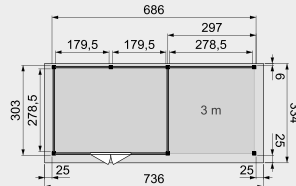

TUINHUIS PARELHOEN

(4x3 meter) met dubbele deur

Zonder luifel

Met luifel 3 meter

Met luifel 4 meter

	Funderingsmaat (bxh)	Buitenmaat dak (bxh)	Tuinhuis Parelhoen	Aluminium daktrim
Zonder luifel	395x303 cm	445x334 cm	1001806	1005855
Met luifel 3 meter	686x303 cm	736x334 cm	1001680	1005854
Met luifel 4 meter	778x303 cm	828x334 cm	1001683	1005854