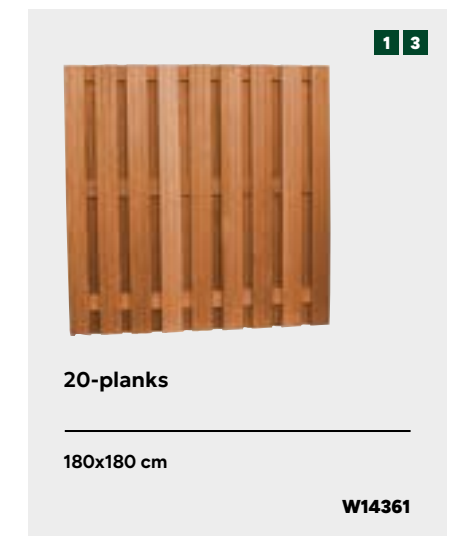

GRELEN

REDVISION

DOUGLAS

NAALDHOUT

VUREN

HARDHOUT

De schermen op deze bladzijdes zijn i.c.m. betonpalen alleen verticaal toepasbaar.
D.m.v. de nummers is aangegeven of het scherm geschikt is voor systeem 1, 2 en/of 3.