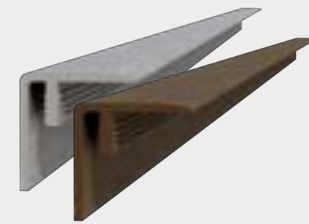

Aluminium terras- montagesysteem

De voordelen van het aluminium terrasmontagesysteem op een rij

- Minimaal 50% tijdsbesparing op montage
- Universeel te gebruiken; één type klem, één type onderligger
- Voorboren niet nodig
- Blinde bevestiging
- Rechte onderliggers
- Eenvoudige montage; weinig handelingen
- Zeer licht van gewicht, weerbestendig en maatvast
- 100% recyclebaar
- Zwart gecoate onderligger ook voor gebruik andere type vlinderplanken

Composiet hoekprofiel

4x4x300 cm

Grijs
Bruin

W23525
W23520