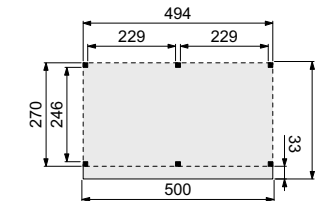

Buitenverblijf 500x270 cm

Funderingsmaat (bxh) 494x270 cm |
buitenmaat (bxh) 500x306 cm | hoogte 260 cm

Onbehandeld **1023444**
Kleurloos geïmpregneerd **1022852***
Groen geïmpregneerd **1022853***