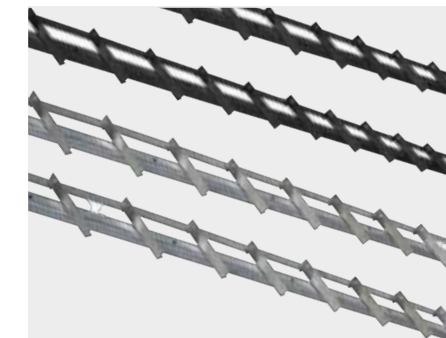

DHZ shutter framework

Shutter framework met draaibare lamellen | excl. planken en schroeven | 2 stuks rails van 165 cm lang | t.b.v. 14 planken | advies: max. 180 cm lengte gebruiken i.v.m. doorhangen

RVS
Zwart gepoedercoat

W56000
1048721

ACCESSOIRES & ALGEMENE INFO