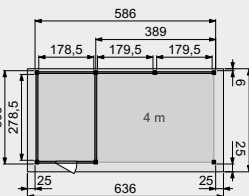

Funderingsmaat (bxh)	Buitenmaat dak (bxh)	Tuinhuis Kiekendief	Aluminium daktrim
Zonder luifel	203x303 cm	253x334 cm	1001740	1005856
Met luifel 3 meter	493x303 cm	543x334 cm	1001656	1005855
Met luifel 4 meter	586x303 cm	636x334 cm	1001659	1005854