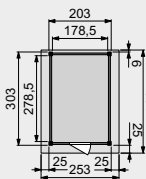

Zonder luifel

Met luifel 3 meter