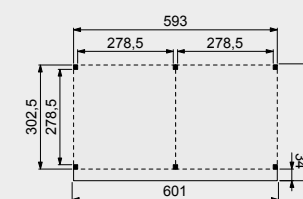

Douglasvision DHZ buitenverblijf
600x300 cm

Funderingsmaat (bxh) 593x302,5 cm | buitenmaat dak (bxh)
601x340,5 cm

Onbehandeld **W711355**
Kleurloos geïmpregneerd **1022918***
Groen geïmpregneerd **W85740***