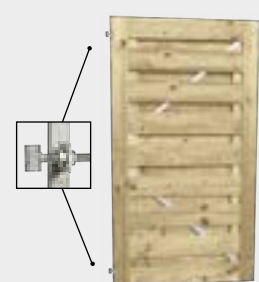

A306193

Jumbodeur
Toog

100x180 cm | geschaafde planken 1,5x14 cm | met uitgefreesd slotgat | op verstelbaar stalen frame | groen geïmpregneerd | excl. hang- en sluitwerk

OP=OP

W306309

Jumbodeur
Horizontaal