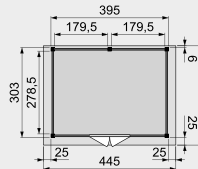

Zonder luifel

Met luifel 3 meter