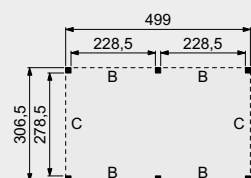

Buitenverblijf 500x300 cm

Funderingsmaat (bxh) 499x306,5 cm | buitenmaat (bxh) 499x306,5 cm | hoogte 245 cm | onbehandeld

1060625

WANDEN T.B.V. BUITENVERBLIJF MODERN

NIEUW

Wandmaten (bxh)

- Wand B 228,5x224 cm
- Wand C 278,5x224 cm
- Wand E 371x224 cm

Alle wanden t.b.v. Buitenverblijf Modern zijn kant-en-klare bouwpakketten. Er is geen zaagwerk nodig.

In de plattegronden staat aangegeven welke wandmaten van toepassing zijn voor uw gekozen afmeting van buitenverblijf Modern.

DOUGLAS ZWEEDS RABAT WANDEN

Enkelzijdige wanden

- Frame van douglas regelwerk 4,5x7 cm
- Aan één kant bekleed met Zweeds rabat 1,5-3x19,5 cm, werkend 18 cm
- Inclusief bevestigingsmaterialen en handleiding