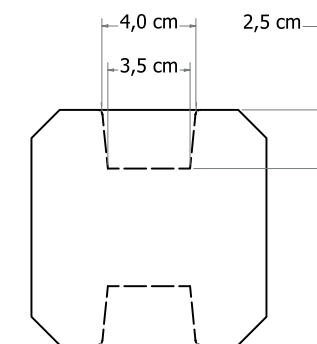

Sponning t.b.v. betonplaat ca. 4,0 cm loopt taps toe naar ca. 3,5 cm.