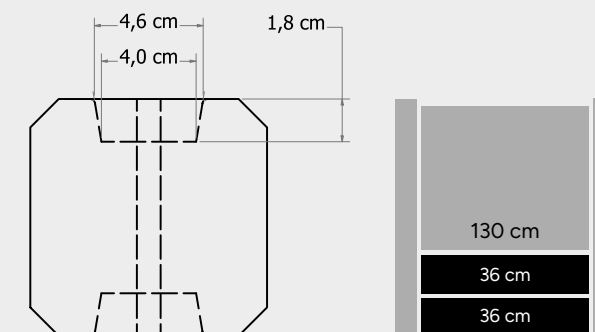

GLADDE BETONPALEN MET DIAMANTKOP, ANTRACIET

Betonpalen	Ongecoat	Gecoat
10x10x275 cm, tussenpaal	W13275	W32200
10x10x275 cm, hoekpaal	W13280	W32205
10x10x275 cm, T-paal	W13285	W32210
10x10x275 cm, eindpaal	W13290	W32215