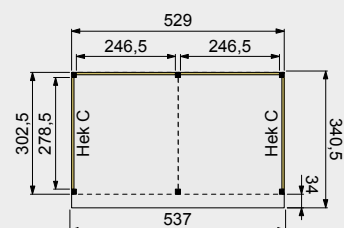

Voorbeeldsamenstelling

1x Buitenverblijf DHZ 530x300 cm, onbehandeld **W711300**
2x Wand dubbelzijdig Zweeds rabat 246,5 cm **W40950**
2x Douglas hekwerk C, onbehandeld **1009125**