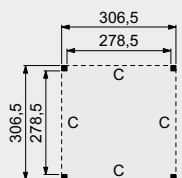

Buitenverblijf 300x300 cm

Funderingsmaat (bxh) 306,5x306,5 cm | buitenmaat (bxh) 306,5x306,5 cm | hoogte 245 cm | onbehandeld

1060623