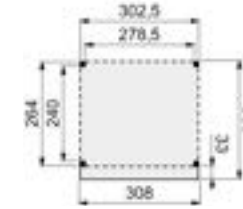

Buitenverblijf 300x270 cm

Funderingsmaat (bxh) 302,5x264 cm |
buitenmaat (bxh) 308x300 cm | hoogte 260 cm

Onbehandeld **1046192**
Kleurloos geïmpregneerd **1046193***
Groen geïmpregneerd **1046195***