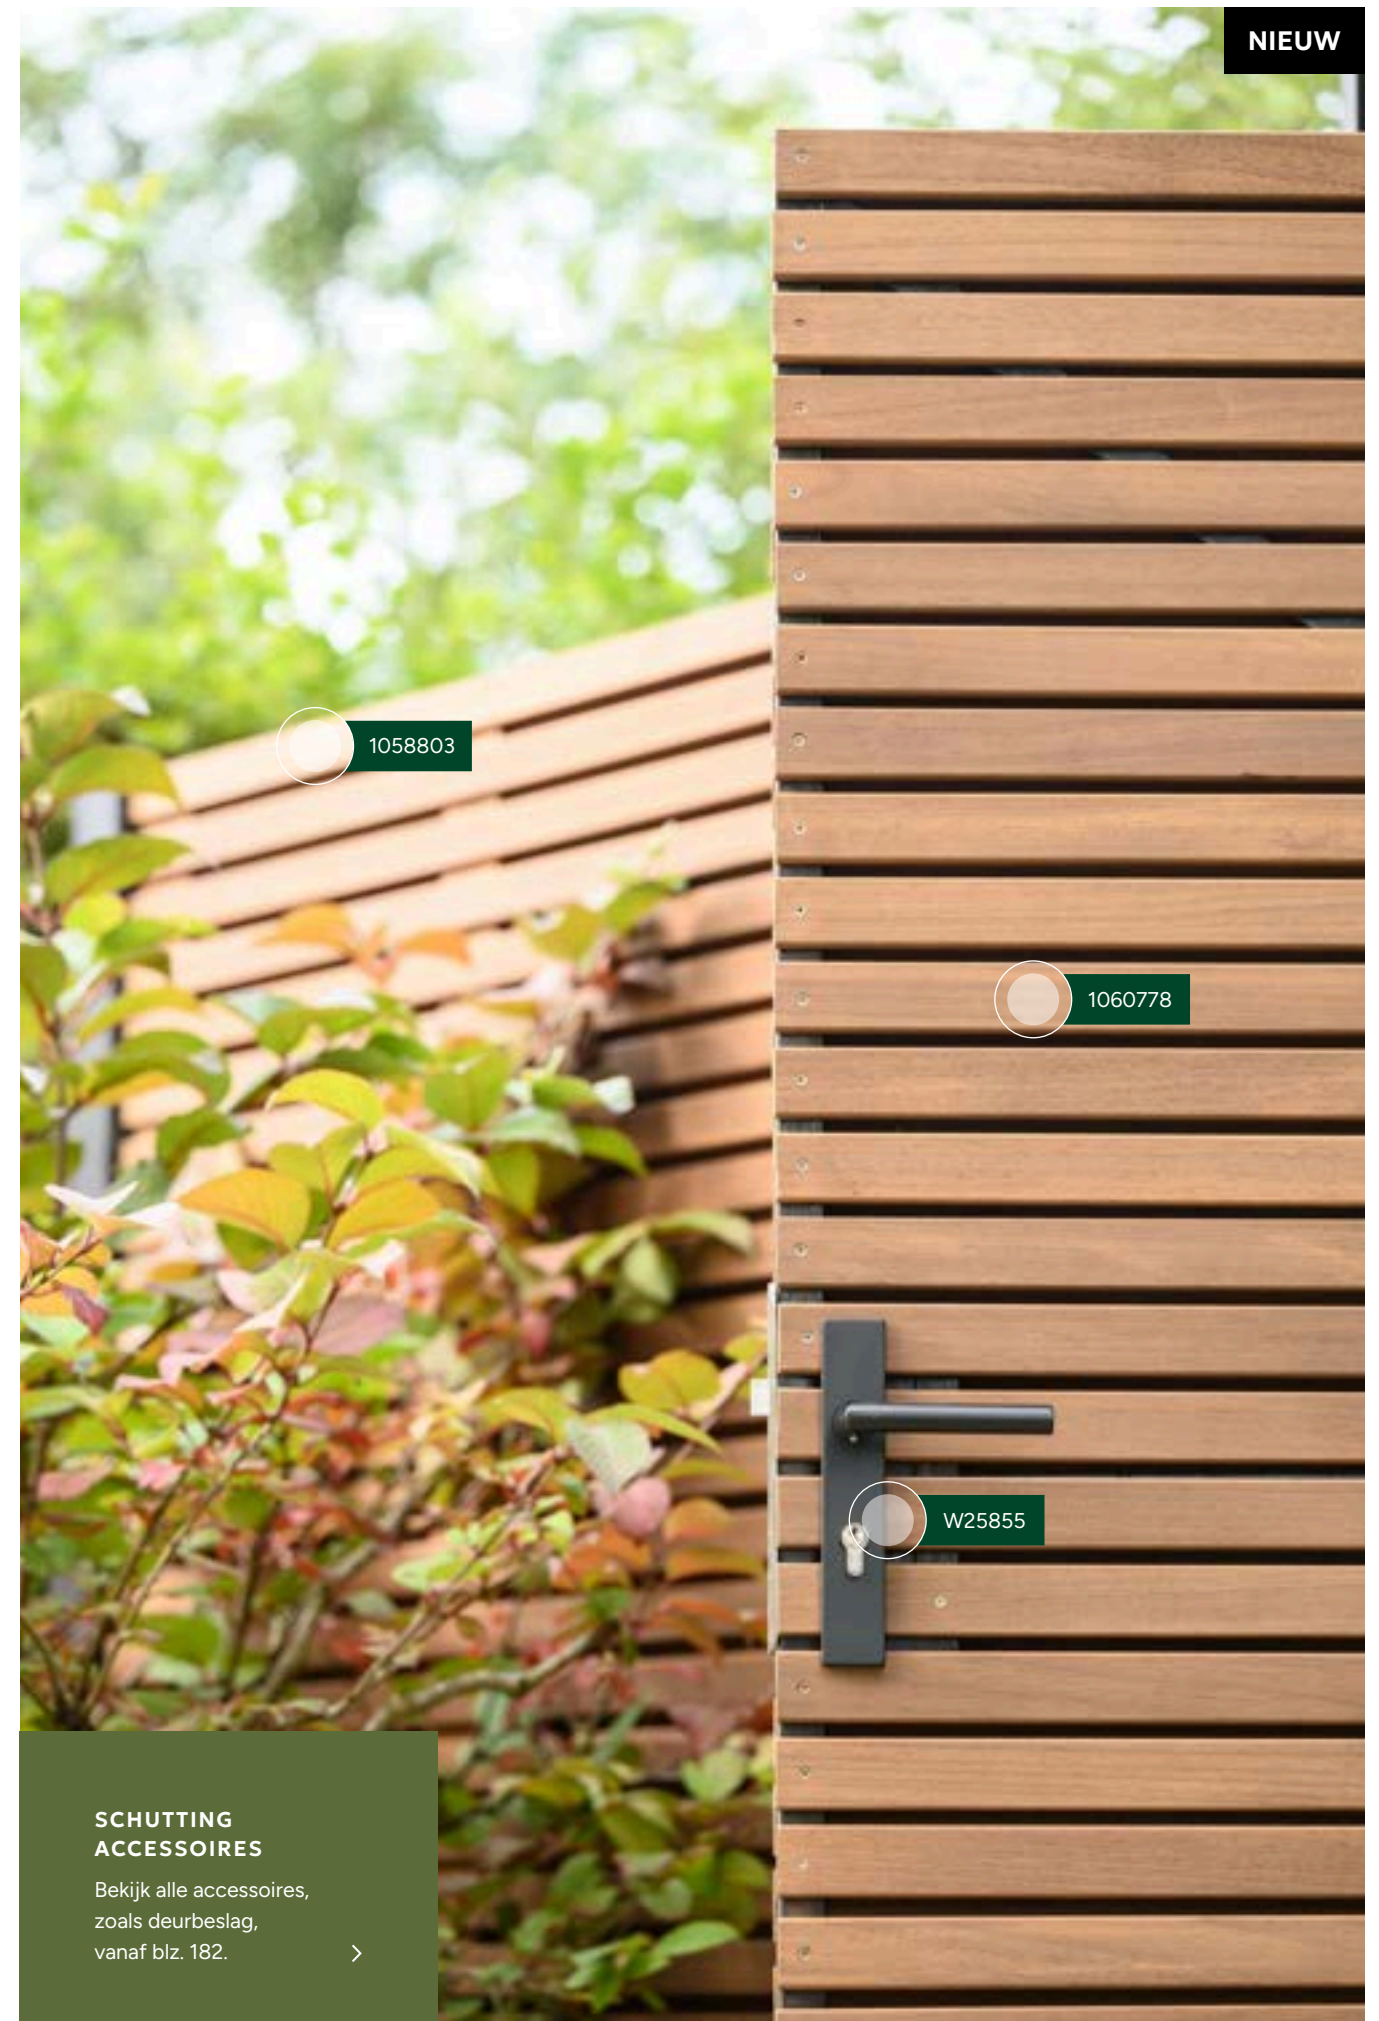

1058803

1060778

W25855

SCHUTTING ACCESSOIRES

Bekijk alle accessoires, zoals deurbeslag, vanaf blz. 182. >

SCHUTTINGEN, HEKKEN & POORTEN

180x180 cm | geschaafd | thermisch gemodificeerd ayous | zowel horizontaal als verticaal toepasbaar

1058803

99x178 cm | geschaafd | thermisch gemodificeerd ayous | op verstelbaar zwart stalen frame | excl. hang- en sluitwerk

1060777

99x178 cm | geschaafd | thermisch gemodificeerd ayous | op verstelbaar zwart stalen frame | excl. hang- en sluitwerk

1060778