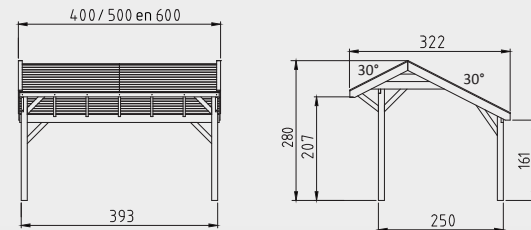

Douglasvision kapschuur Comfort