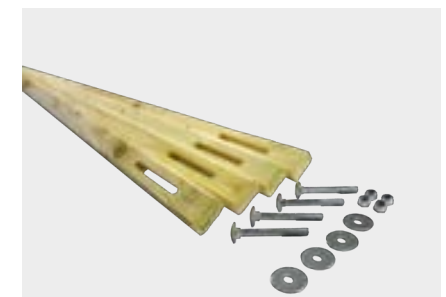

Dakverankeringsset

Deze set verbindt los gestapelde profielen en geeft toch de ruimte voor werking van de planken

650268

Goten

Verzinkte goot 300 cm	W12910
Verzinkte goot 500 cm	W12840
Verzinkt eindschot t.b.v. dichtzetten goot	W12850
Verzinkte beugel t.b.v. ophanging goot, 20°	W12854
Verzinkte beugel t.b.v. ophanging goot, 30°	W12856
Koppelstuk t.b.v. dakgoten	W25292
Verzinkte onderuitloop rond 8 cm	W12860
Verzinkte HWA buis rond 8 cm, 275 cm lang	1012992
Verzinkte buisklem t.b.v. HWA	1012993
Verzinkte bocht 45° rond 8 cm	1012994
Verzinkte bocht 90° rond 8 cm	W12875
Kit t.b.v. dakgoten	W12845

Dakgootbeugels
Douglasvision kapschuur
Comfort, voor- en
achterzijde 30°