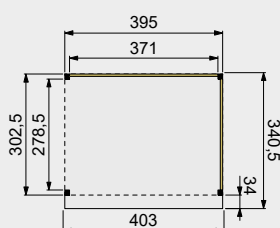

Voorbeeldsamenstelling

1x Buitenverblijf DHZ 400x300 cm, onbehandeld **W711256**
1x Wand enkelzijdig Zweeds rabat 371 cm, **W46935***
zwart geïmpregneerd **W46935***
1x Wand enkelzijdig Zweeds rabat 278,5 cm, **W46946***
zwart geïmpregneerd **W46946***