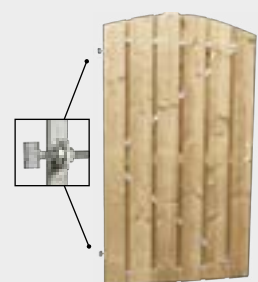

A306304

Jumboscherm
21-planks

180x180 cm | geschaafde planken 1,5x14 cm | 19 planken op 2 tussenregels | groen geïmpregneerd | verticaal toepasbaar

W306306

Jumboscherm
18-planks, 200 cm hoog

180x200 cm | geschaafde planken 1,5x14 cm | 15 planken op 3 tussenregels | groen geïmpregneerd | verticaal toepasbaar

W306495

Jumbotoogscherm
18-planks

180x170/180 cm | geschaafde planken 1,5x14 cm | 15 planken op 3 tussenregels | groen geïmpregneerd | verticaal toepasbaar

W306207

Jumboscherm
17-planks

180x90 cm | geschaafde planken 1,5x14 cm | 15 planken op 2 tussenregels | groen geïmpregneerd | zowel verticaal als horizontaal toepasbaar

A306193

Jumbodeur
Toog

100x180 cm | geschaafde planken 1,5x14 cm | met uitgefreesd slotgat | op verstelbaar stalen frame | groen geïmpregneerd | excl. hang- en sluitwerk

OP=OP

W306309

Jumbodeur
Horizontaal