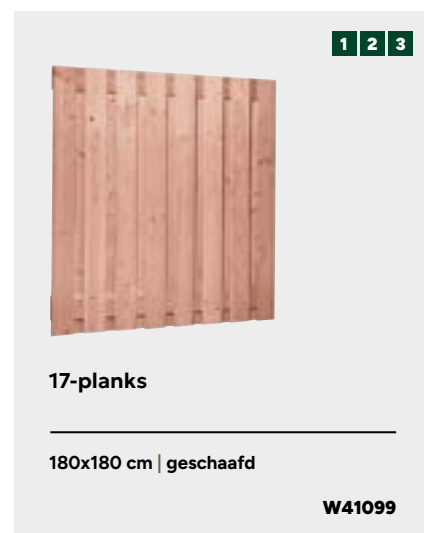

HARDHOUT

De schermen op deze bladzijdes zijn i.c.m. betonpalen alleen verticaal toepasbaar.
D.m.v. de nummers is aangegeven of het scherm geschikt is voor systeem 1, 2 en/of 3.