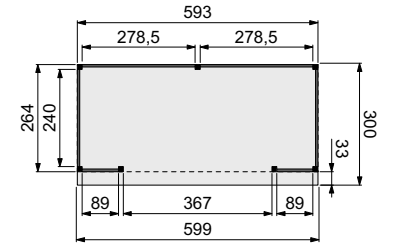

Buitenverblijf 600x270 cm

Funderingsmaat (bxh) 593x264 cm | buitenmaat (bxh) 599x300 cm | hoogte 260 cm

Basis onbehandeld, wanden zwart geïmpregneerd **1046188***
Basis kleurloos geïmpregneerd, wanden zwart geïmpregneerd **1046189***
Basis groen geïmpregneerd, wanden zwart geïmpregneerd **1046190***