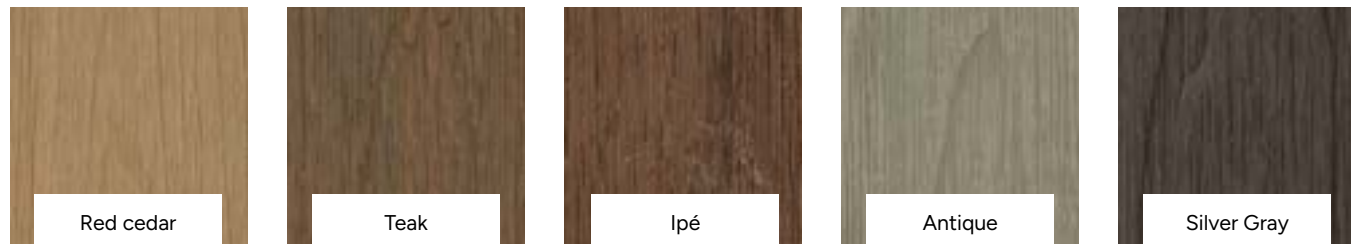

NIEUW

1059175

NewTechWood wandbekleding

Met NewTechWood wandbekleding geeft u uw wanden een moderne en sfeervolle uitstraling. De composiet profielen (composiet is een mix tussen hout en kunststof) zijn dankzij de Ultrashield co-extrusie laag zeer kleurvast, onderhoudsvriendelijk, vuilafstotend en UV-bestendig.

- Duurzaam
- Onderhoudsvriendelijk
- Kleurvast
- Weerbestendig

CASTELLATION PRO RHOMBUS PROFIELEN

Beschikbare kleuren

Profielen

NewTechWood composiet wandprofiel Rhombus | UH108 3,3x21,5x390 cm | werkend 19,5 cm | voorzien van Ultrashield co-extrusie laag <table border="0"> <tr><td>Red cedar</td><td>1059169</td></tr> <tr><td>Teak</td><td>1059172</td></tr> <tr><td>Ipé</td><td>1059171</td></tr> <tr><td>Antique</td><td>1059173</td></tr> <tr><td>Silver Gray</td><td>1059170</td></tr> </table>	NewTechWood aluminium eindprofiel Eindprofiel t.b.v. rhombus 5x5x300 cm | voorzien van Ultrashield co-extrusie laag <table border="0"> <tr><td>Red cedar</td><td>1059180</td></tr> <tr><td>Teak</td><td>1059183</td></tr> <tr><td>Ipé</td><td>1059182</td></tr> <tr><td>Antique</td><td>1059184</td></tr> <tr><td>Silver Gray</td><td>1059181</td></tr> </table>	NewTechWood aluminium klik hoekprofiel Buitenhoekprofiel t.b.v. rhombus 6x6x300 cm | voorzien van Ultrashield co-extrusie laag <table border="0"> <tr><td>Red cedar</td><td>1059185</td></tr> <tr><td>Teak</td><td>1059188</td></tr> <tr><td>Ipé</td><td>1059187</td></tr> <tr><td>Antique</td><td>1059189</td></tr> <tr><td>Silver Gray</td><td>1059186</td></tr> </table>

MONTAGE

Eenvoudig én onzichtbaar te monteren met de NewTechWood schroevenset. De profielen zijn zowel horizontaal als verticaal toepasbaar. Af te werken met aluminium hoekprofielen. Zie de montagehandleiding op newtechwood.nl.

NewTechWood schroevenset

100 stuks

4,2x32 mm | incl. bit | t.b.v. rhombus wandbekleding

1059179