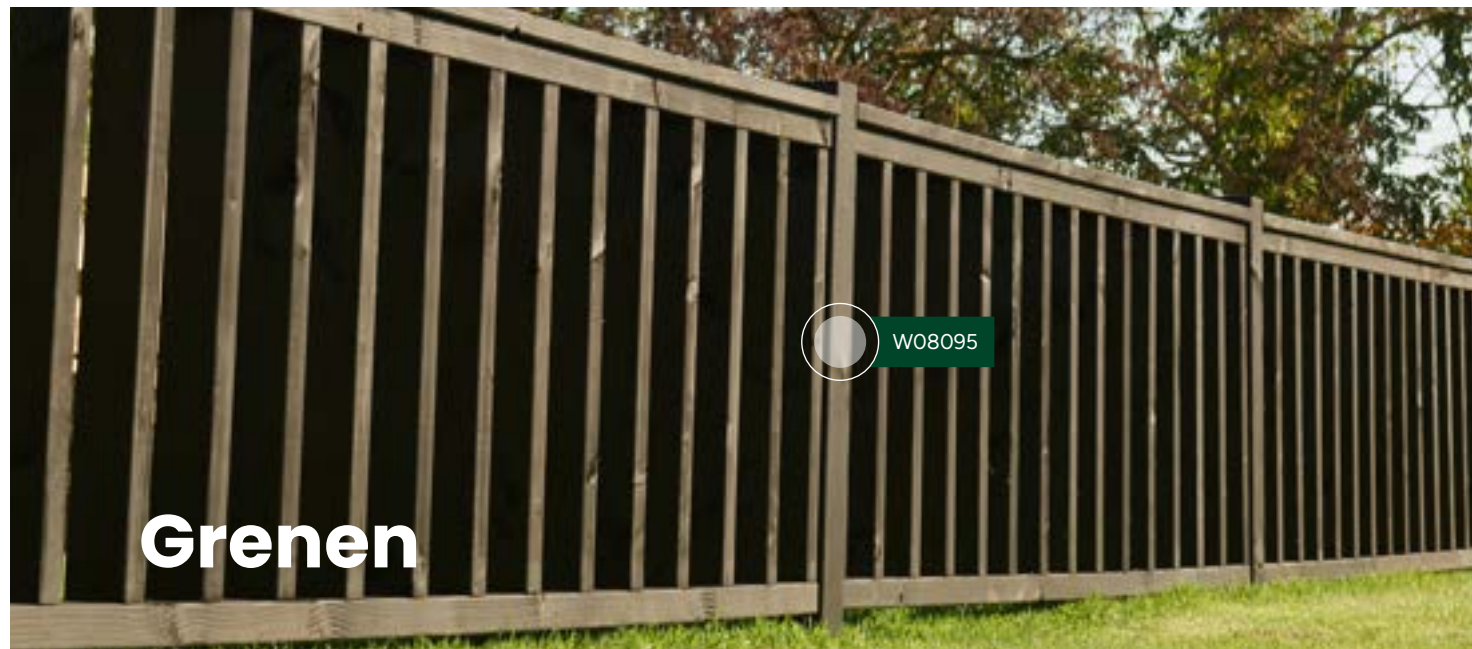

Glijbaan Kunststof

290x50 cm | 150 cm hoog | t.b.v. speeltoestel met een plateau van 150 cm hoog

Blauw
Groen

W12629
W12634

TUINTIMMERHOUT

woodv.nl/tth

Alles voor de echte
doe-het-zelver.

Grenen