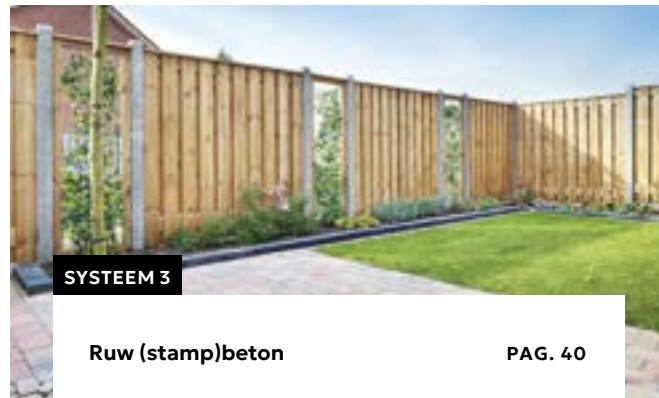

SYSTEEM 3

Ruw (stamp)beton

PAG. 40