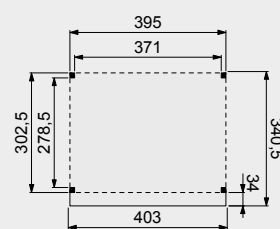

VOORBEELDSAMENSTELLINGEN DOUGLASVISION DOE-HET-ZELF

*Wordt op aanvraag geïmpregneerd. Deze artikelen hebben een langere levertijd en kunnen niet geannuleerd worden.

Douglasvision DHZ buitenverblijf
400x300 cm

Funderingsmaat (bxh) 395x302,5 cm | buitenmaat dak (bxh)
403x340,5 cm

Onbehandeld **W711256**
Kleurloos geïmpregneerd **1022916***
Groen geïmpregneerd **W85730***