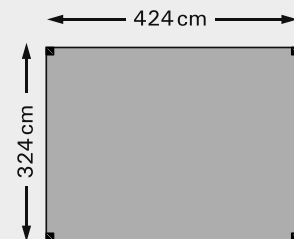

Douglas houtpakket
324x424 cm

T.b.v. harmonicadoek 290x400 cm

W12403