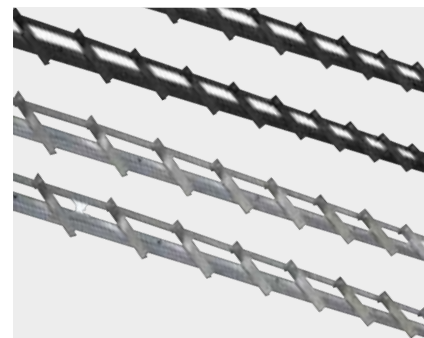

1041224
1041226
1041225

Doe-het-zelf shutter framework

Shutter framework met draaibare
lamellen | excl. planken en schroeven |
2 stuks RVS rails van 165 cm lang |
t.b.v. 14 planken | advies: max. 180 cm
lengte gebruiken i.v.m. doorhangen