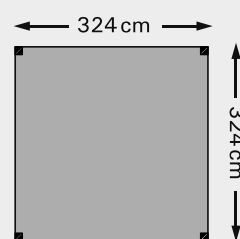

Douglas houtpakket
324x324 cm

T.b.v. harmonicadoek 290x300 cm

W12400