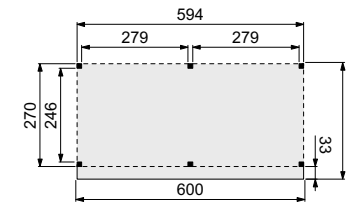

Wanden bestaan uit:

- Frame: douglas regelwerk 4,5x7 cm, lengte 250 of 400 cm
- Wandplanken: Zweeds rabat 1,2/2,7x19,5 cm, lengte 400 en 500 cm
- Bevestigingsmaterialen en handleiding.

U dient zelf de materialen op maat te zagen.