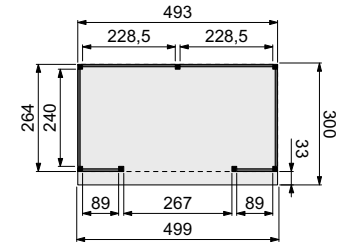

Buitenverblijf 500x270 cm

Funderingsmaat (bxh) 493x264 cm | buitenmaat (bxh) 499x300 cm | hoogte 260 cm

Basis onbehandeld, wanden zwart geïmpregneerd **1046185***
Basis kleurloos geïmpregneerd, wanden zwart geïmpregneerd **1046186***
Basis groen geïmpregneerd, wanden zwart geïmpregneerd **1046187***