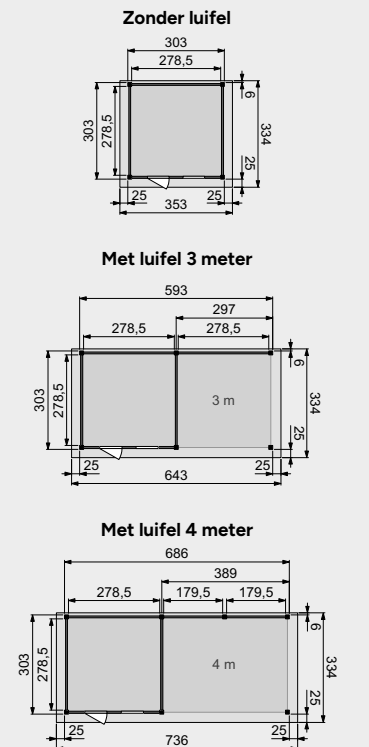

Funderingsmaat (bxh)	Buitenmaat dak (bxh)	Tuinhuus Raaf	Tuinhuus Roek	Aluminium daktrim
Zonder luifel	303x303 cm	353x334 cm	1004358	1004356	1005856
Met luifel 3 meter	593x303 cm	643x334 cm	1004368	1004360	1005854
Met luifel 4 meter	686x303 cm	736x334 cm	1004370	1004362	1005854