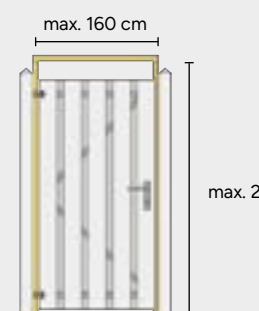

Tuindeurkozijn geschaafd grenen
Universeel

Max. 160x210 cm | set bestaat uit 3 regels, waarvan 1 verticale regel met aanslag | groen geïmpregneerd | incl. bevestigingsmaterialen en handleiding

1011339