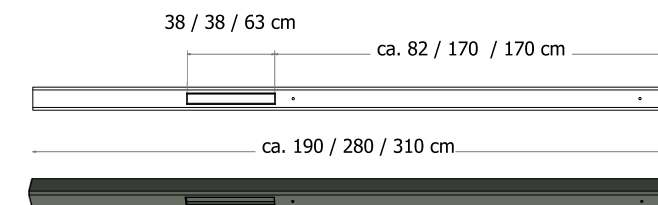

Kijk voor accessoires en bijpassende schermen op blz 42. >

GLADDE BETONPALEN MET DIAMANTKOP, ONGECOAT EN GECOAT

Ongecoate betonpalen	Antraciet	Grijs	Gecoate betonpalen	Antraciet
10x10x190 cm, tussenpaal t.b.v. scherm 90 cm hoog	W13231	W13411	10x10x190 cm, tussenpaal t.b.v. scherm 90 cm hoog	1022799
10x10x280 cm, tussenpaal	W13232	W13412	10x10x280 cm, tussenpaal	W13232-C
10x10x310 cm, tussenpaal t.b.v. 2 betonplaten	W13234	W13414	10x10x310 cm, tussenpaal t.b.v. 2 betonplaten	1022801
10x10x280 cm, hoekpaal	W13233	W13413	10x10x280 cm, hoekpaal	1022804
10x10x310 cm, hoekpaal t.b.v. 2 betonplaten	W13244	W13416	10x10x310 cm, hoekpaal t.b.v. 2 betonplaten	1022806
10x10x280 cm, T-paal	W13247	W32315	10x10x280 cm, T-paal	1022807
10x10x280 cm, eindpaal	W13236	W32320	10x10x280 cm, eindpaal	W13236-C

Betonpalen van 280 en 310 cm zijn voor zowel rechte als toogschermen te gebruiken.

GLADDE BETONPLATEN, ONGECOAT EN GECOAT

Ongecoate betonplaten	Antraciet	Grijs	Gecoate betonplaten	Antraciet
3,5x24x184 cm	W13215	W13415	3,5x24x184 cm	W32120
3,5x24x224 cm	W13218	W13417	3,5x24x224 cm	W32125