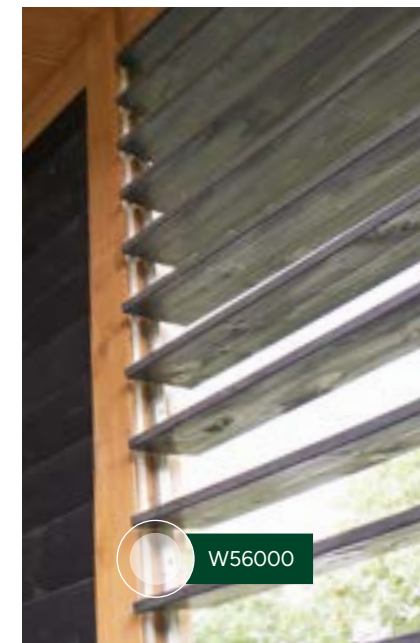

Shutters

1041224

Shutterscherm Excellent Vuren

90x180 cm | lamellen 1,9x9,5 cm
| raamwerk 4,5x9 cm | groen
geïmpregneerd | met beweegbare
lamellen

A299405

Jaloeziescherm Premium Vuren

180x90 cm | 14 vaste vurenhouten
lamellen (2,1x6 cm) onder een hoek van
45 graden op 3 ingekepte onderregels
(2,4x4,8 cm) | groen geïmpregneerd |
ook toe te passen als pergoladak

A306568

Door de beweegbare
lamellen kunt u spelen
met de lichtinval!

Douglasvision shutter-element

89x224 cm | lamellen 1,8x9,5 cm |
douglas | incl. 2 bevestigingslatten |
als decoratief onderdeel aan een
gesloten wand toe te voegen

Onbehandeld
Groen geïmpregneerd
kleurloos geïmpregneerd

1041224
1041226
1041225

Doe-het-zelf shutter framework

Shutter framework met draaibare
lamellen | excl. planken en schroeven |
2 stuks RVS rails van 165 cm lang |
t.b.v. 14 planken | advies: max. 180 cm
lengte gebruiken i.v.m. doorhangen

RVS
Zwart gepoedercoat

W56000
1048721

TIP!

Planken met een dikte tussen 1,5 - 2 cm
en met een breedte van ca. 15 cm
zorgen ervoor dat het systeem het beste
functioneert.

Mogelijk te gebruiken planken zijn grenen
(W06001), grenen zwart gedompeld
(W07445), vuren (W06425) en douglas
(1017052).

Voor het kader kan het beste een houten
regel van minimaal 4,5x7 cm gebruikt
worden.

W56000

A306568