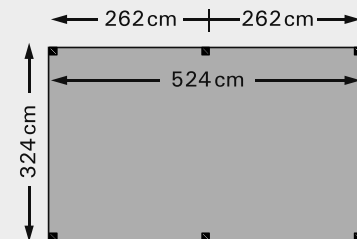

T.b.v. harmonicadoek 290x300 cm

W12400

Douglas houtpakket
324x424 cm

T.b.v. harmonicadoek 290x400 cm

W12403

Douglas houtpakket
324x524 cm

T.b.v. harmonicadoek 290x500 cm

W12405