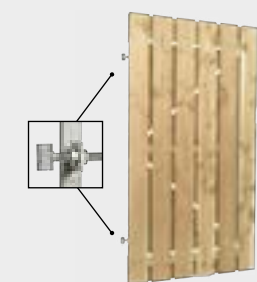

Jumbodeur
Verticaal

100x180 cm | geschaafde planken 1,5x14 cm | met uitgefreesd slotgat | op verstelbaar stalen frame | groen geïmpregneerd | excl. hang- en sluitwerk

W306759