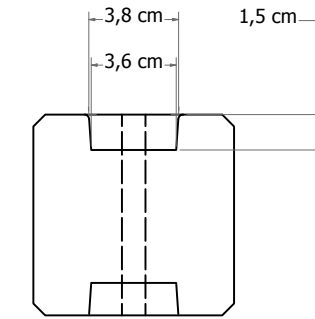

Sponning t.b.v. betonplaat ca. 3,8 cm loopt taps toe naar ca. 3,6 cm.