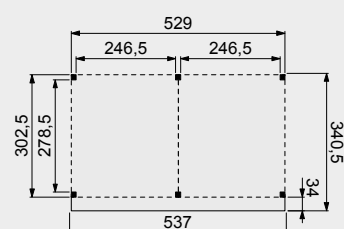

Douglasvision DHZ buitenverblijf
530x300 cm

Funderingsmaat (bxh) 529x302,5 cm | buitenmaat dak (bxh)
537x340,5 cm

Onbehandeld **W711300**
Kleurloos geïmpregneerd **1022917***
Groen geïmpregneerd **W85735***