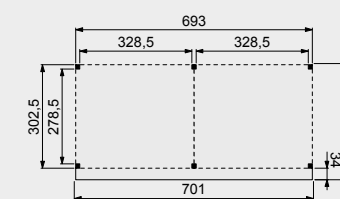

Douglasvision DHZ buitenverblijf
700x300 cm

Funderingsmaat (bxh) 693x302,5 cm | buitenmaat dak (bxh)
701x340,5 cm

Onbehandeld **W711409**
Kleurloos geïmpregneerd **1022919***
Groen geïmpregneerd **W85745***