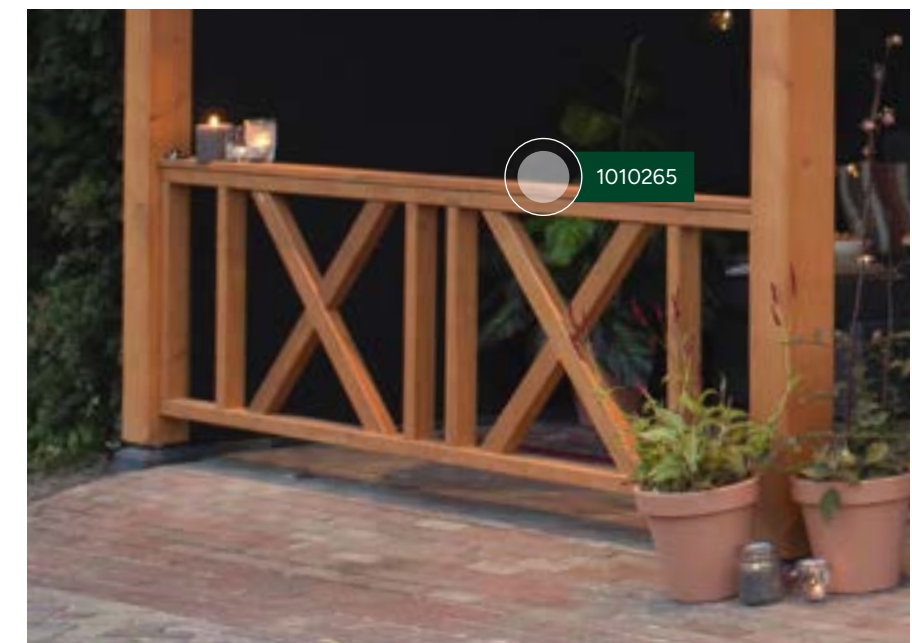

Douglas hekken en poorten

W01508

W01008

Douglas hekwerken met kruis

De douglas hekwerken met kruis zijn gemaakt van zware regels 4,5x7 cm en een afdeklíjst 2,8x9,5 cm | hoogte 73 cm | de hekwerken kunnen worden toegepast als omheining maar ook als afbakening in buitenverblijven en kapschuren | de hekwerken zijn onbehandeld voorgemonteerd en klaar voor bevestiging | de kruis- en spijverdeling verschilt per breedtemaat

Hekwerken 178,5x73 cm

Onbehandeld **1010263**
Groen geïmpregneerd **W52566**
Zwart gedompeld **W53566**

Douglas reliëf rechthek

180x80 cm | geschaafde latten 8,8 cm breed met reliëf

W01008

Douglas hekwerken

De douglas hekwerken zijn gemaakt van zware regels 4,5x7 cm en een afdeklíjst 2,8x9,5 cm | hoogte 73 cm | de hekwerken kunnen worden toegepast als omheining maar ook als afbakening in buitenverblijven en kapschuren | de hekwerken zijn compleet voorgemonteerd

W53565

Hekwerken 228,5x73 cm

Onbehandeld **1010264**
Groen geïmpregneerd **W52571**
Zwart gedompeld **W53571**

Hekwerken 278,5x73 cm

Onbehandeld **1010265**
Groen geïmpregneerd **W52576**
Zwart gedompeld **W53576**

Douglas reliëf rechtpoort

100x80 cm | geschaafde latten 8,8 cm breed met reliëf | incl. verzinkte hengen, duimen en klinkstel

W01508

Hekwerken 178,5x73 cm

Onbehandeld **1009123**
Groen geïmpregneerd **W52565**
Zwart gedompeld **W53565**

Hekwerken 228,5x73 cm

Onbehandeld **1009124**
Groen geïmpregneerd **W52570**
Zwart gedompeld **W53570**

Hekwerken 278,5x73cm

Onbehandeld **1009125**
Groen geïmpregneerd **W52575**
Zwart gedompeld **W53575**

1010265