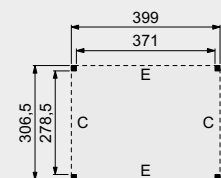

Buitenverblijf 400x300 cm

Funderingsmaat (bxh) 399x306,5 cm | buitenmaat (bxh) 399x306,5 cm | hoogte 245 cm | onbehandeld

1060624