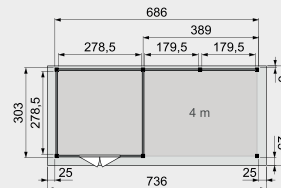

Funderingsmaat (bxh)	Buitenmaat dak (bxh)	Tuinhuis Bosuil	Aluminium daktrim
Zonder luifel	303x303 cm	353x334 cm	1001710	1005856
Met luifel 3 meter	593x303 cm	643x334 cm	1001713	1005854
Met luifel 4 meter	686x303 cm	736x334 cm	1001716	1005854