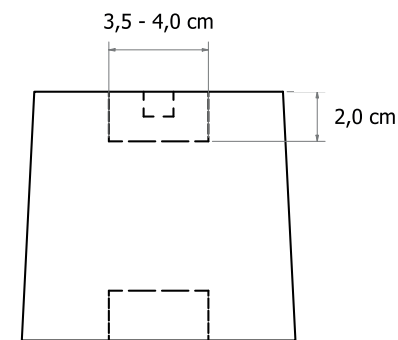

Kijk voor accessoires en bijpassende schermen op blz 42. >

STAMPBETONPALEN, ONGECOAT

Betonpalen	Antraciet	Grijs
10x10x180 cm, tussenpaal, t.b.v. toog- en rechtschermen 90 cm hoog (A306193 vuren, W08101 grenen en W14368 hardhout)	W13039	W13012
10x10x280 cm, tussenpaal, t.b.v. rechtschermen 180 cm hoog	W13035	W13015
10x10x310 cm, tussenpaal, t.b.v. rechtschermen 180 cm hoog t.b.v. 2 betonplaten	W13040	W13013
10x10x280 cm, hoekpaal, t.b.v. rechtschermen 180 cm hoog	W13041	W13023

STAMPBETONPLATEN, ONGECOAT

Betonplaten	Antraciet	Grijs
3,5x25x184 cm	W13037	W13017
3,5x25x225 cm	W13038	W13018