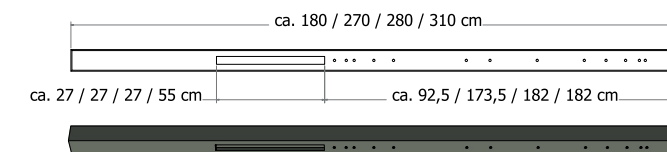

Kijk voor accessoires en bijpassende schermen op blz 42. >

STAMPBETONPALEN, ONGECOAT

Betonpalen	Antraciet	Grijs
10x10x180 cm, tussenpaal, t.b.v. toog- en rechtschermen 90 cm hoog (A306193 vuren, W08101 grenen en W14368 hardhout)	W13039	W13012
10x10x280 cm, tussenpaal, t.b.v. rechtschermen 180 cm hoog	W13035	W13015
10x10x310 cm, tussenpaal, t.b.v. rechtschermen 180 cm hoog t.b.v. 2 betonplaten	W13040	W13013
10x10x280 cm, hoekpaal, t.b.v. rechtschermen 180 cm hoog	W13041	W13023

STAMPBETONPLATEN, ONGECOAT

Betonplaten	Antraciet	Grijs
3,5x25x184 cm	W13037	W13017
3,5x25x225 cm	W13038	W13018