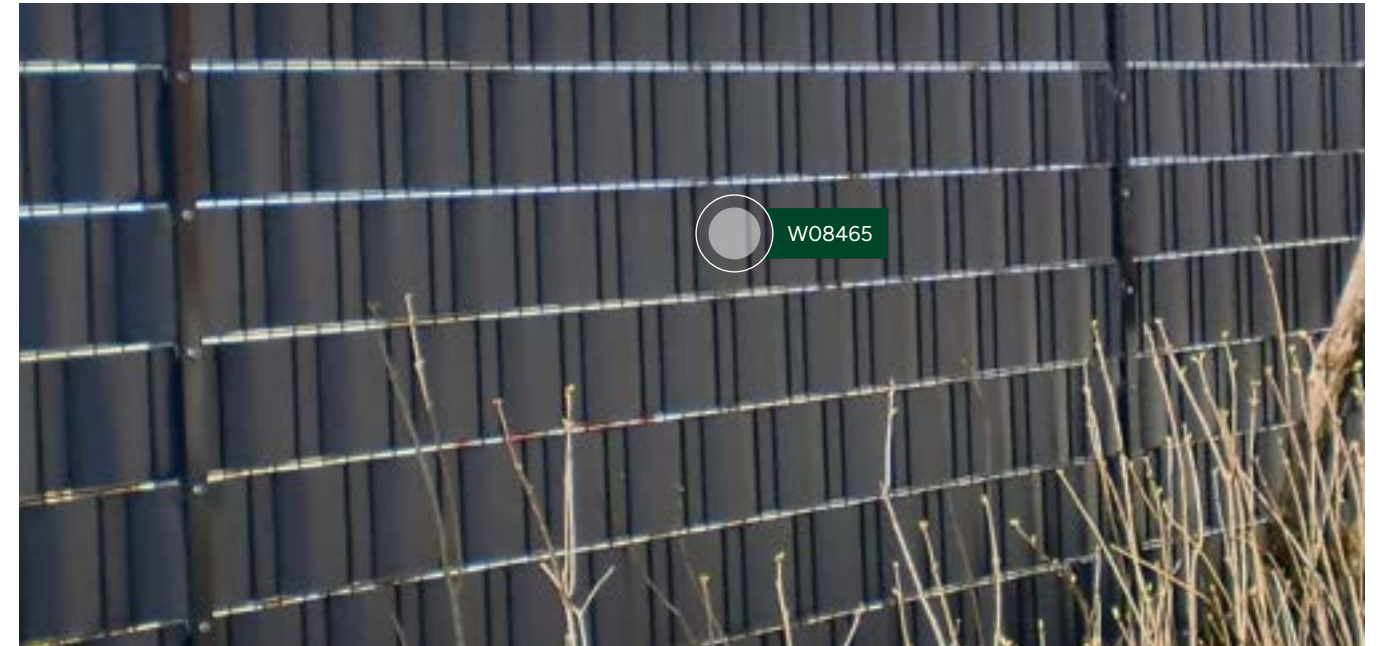

Hillfence metalen hekken en poorten

1052654

Enkele poort Premium

Draaddikte 6/5/6 | maas 5x20 cm |
verzinkt en zwart gecoat (RAL9005) |
incl. slot, palen van 6x6 cm en
bevestigingsmateriaal

100x100 cm
100x180 cm

1052654
1052655

Metalen palen

Verzinkt en zwart gecoat (RAL9005) |
incl. aansluitingset en afdekkap

6x4x160 cm
6x4x240 cm

1052658
1052659

Metalen hoekpalen

Verzinkt en zwart gecoat (RAL9005) |
incl. aansluitingset en afdekkap

6x6x160 cm
6x6x240 cm

1052660
1052661

Poortpaal aansluiting

Verzinkt en zwart gecoat (RAL9005)

1052662

Dubbele poort Premium

Draaddikte 6/5/6 | maas 5x20 cm |
verzinkt en zwart gecoat (RAL9005) |
incl. slot, palen van 8x8 cm en
bevestigingsmateriaal

300x100 cm
300x180 cm

1052656
1052657

W08465

Dubbele staafmatten

Draaddikte 6/5/6 | maas 5x20 cm |
verzinkt en zwart gecoat (RAL9005)

250x103 cm
250x183 cm

1052651
1052652

1052652

Spuitbus lakspray

400 ml lakspray | zwart RAL 9005 | voor
het bijwerken van kleine
beschadigingen

W08470

Privacystroken op rol

Rol à 50 meter | hoogte 19 cm |
zwart | gemaakt van polyethyleen |
waterbestendig en UV gestabiliseerd

W08465

Bevestigingsclips t.b.v. privacystroken

Set van 10 stuks

1052663