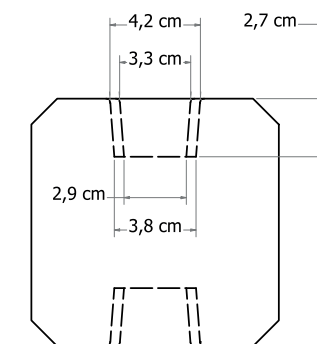

Sponning t.b.v. betonplaat ca. 4,2 cm loopt taps toe naar ca. 3,8 cm.

- 
Tussenpaal
- 
Hoekpaal
- 
Eindpaal

BETOWOOD BETONPALEN

Betonpalen grijs, zonder coating, met diamantkop

11,5x11,5x278 cm, tussenpaal	W13045
11,5x11,5x278 cm, hoekpaal	W13055
11,5x11,5x278 cm, eindpaal	W13050