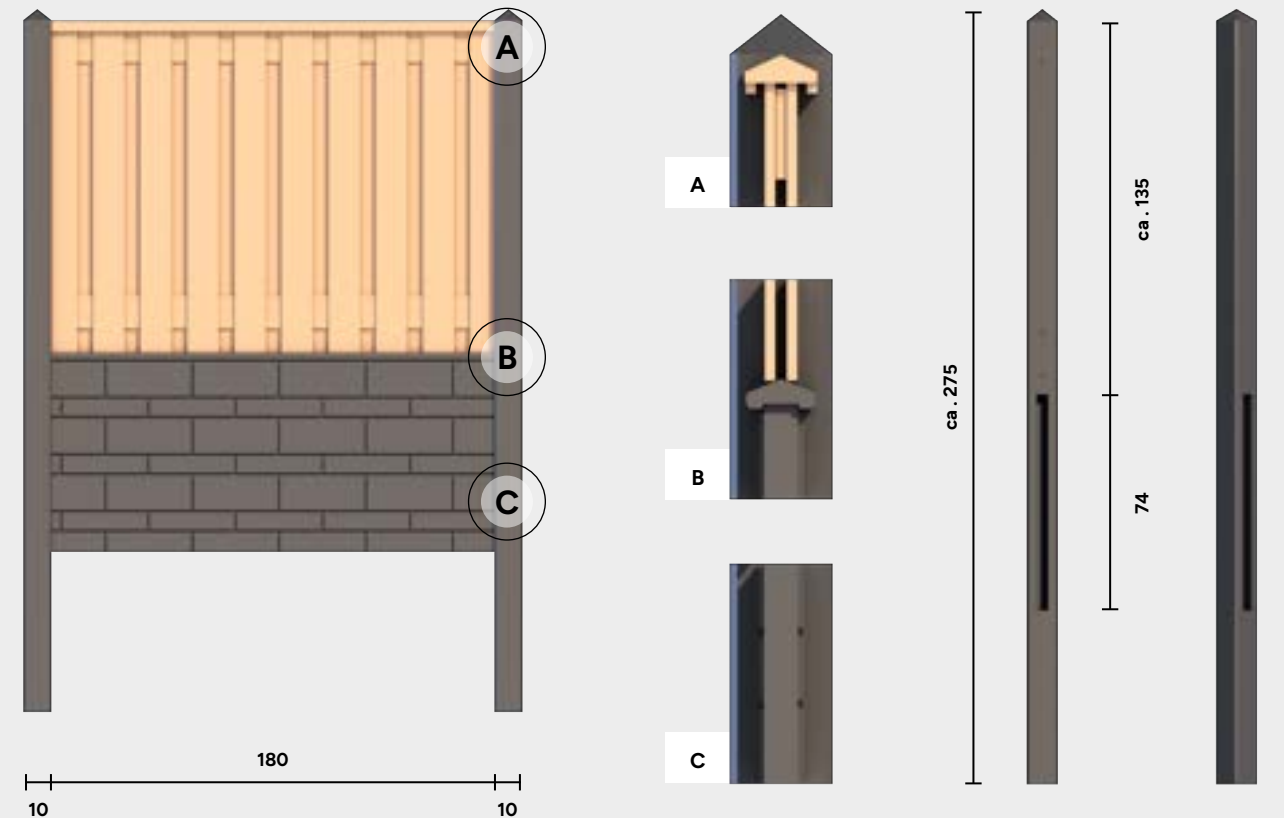

Glad beton, palen met sponning en platte kop

Doordat zowel de betonplaten als de schermen worden 'opgesloten' in de doorlopende sponning, krijgt dit systeem een bijzonder strakke uitstraling.

Sponning t.b.v. betonplaat ca. 4,0 cm loopt taps toe naar ca. 3,5 cm.