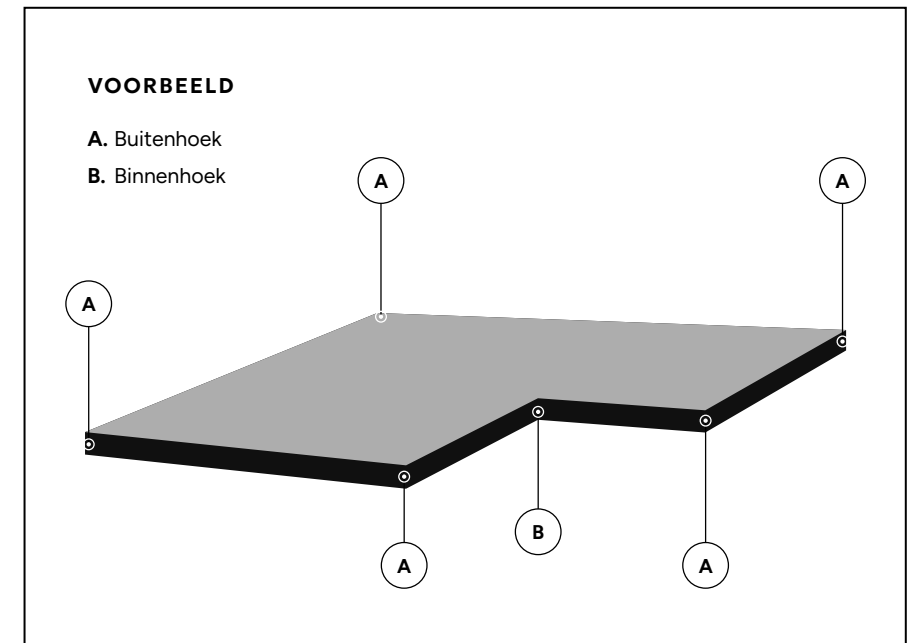

Alles voor uw dak

MEER NODIG VOOR UW DAK?

Kijk voor meer mogelijkheden op de volgende blz. >

Aluminium daktrim
Zwart

4,5x4,5x250 cm | zwart RAL9005

1058506

Aluminium daktrim hoek
Zwart

4,5x4,5x40 cm | zwart RAL9005 | buitenhoek afgebeeld

Binnenhoek **1058507**
Buitenhoek **1058508**

Aluminium verbindingstuk
Zwart

T.b.v. daktrim 1058506 | zwart RAL9005

1058509

Daktrimschroef
Met zwarte kop

4,5x35 mm | EPDM ring | kop zwart | 200 stuks

1058510

Shingles

Per pak à 3 m² shingles | excl. asfalt nagels

Groen **693258**
Grijs **693401**
Rood **693302**
Zwart **693357**

Hemelwaterafvoer

ø 8 cm | 275 cm lang | incl. 2 klemmen, 2 bochten en bevestigingsmaterialen

PVC uitvoering **1012848**
Verzinkte uitvoering **1012847**

Aluminium daktrimset hoekmodel t.b.v. platdak

Bestaande uit 4 hoekstukken, trimmen, bevestigingsmaterialen en handleiding

400x400 cm	1005856
550x400 cm	1005855
700x550 cm	1005854
1000x550 cm	1005853
1300x700 cm	1013068
1600x700 cm	1013069

Aluminium daktrimset met ronde kraal 2,6 cm t.b.v. platdak

Bestaande uit 4 hoekstukken, trimmen, bevestigingsmaterialen en handleiding

400x400 cm	1016898
550x400 cm	1016899
700x550 cm	1016900
1000x550 cm	1016901
1300x700 cm	1016896
1600x700 cm	1016897