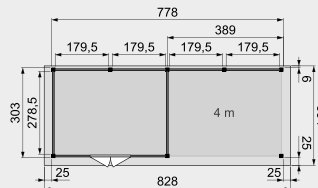

TUINHUIS PARELHOEN

(4x3 meter) met dubbele deur

Zonder luifel

Met luifel 3 meter

Met luifel 4 meter

	Funderingsmaat (bxh)	Buitenmaat dak (bxh)	Tuinhuis Parelhoen	Aluminium daktrim
Zonder luifel	395x303 cm	445x334 cm	1001806	1005855
Met luifel 3 meter	686x303 cm	736x334 cm	1001680	1005854
Met luifel 4 meter	778x303 cm	828x334 cm	1001683	1005854