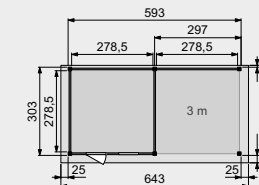

Met luifel 4 meter