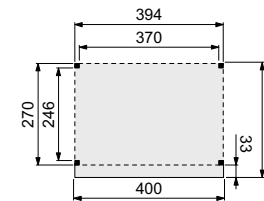

Buitenverblijf 400x270 cm

Funderingsmaat (bxh) 394x270 cm |
buitenmaat (bxh) 400x306 cm | hoogte 260 cm

Onbehandeld **W40930**
Kleurloos geïmpregneerd **1022805***
Groen geïmpregneerd **W44930***