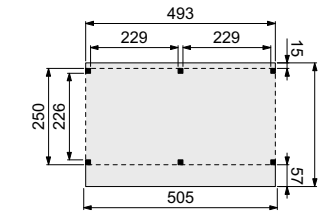

Kapschuur Comfort 500x250 cm

Funderingsmaat (bxh) 493x250 cm |
buitenmaat (bxh) 505x322 cm | hoogte 280 cm

Onbehandeld **1023446**
Kleurloos geïmpregneerd **1022907***
Groen geïmpregneerd **1022908***