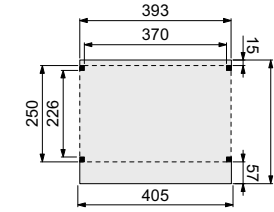

Kapschuur Comfort 400x250 cm

Funderingsmaat (bxh) 393x250 cm |
buitenmaat (bxh) 405x322 cm | hoogte 280 cm

Onbehandeld **1001877**
Kleurloos geïmpregneerd **1022906***
Groen geïmpregneerd **W44540M***

Kapschuur Comfort 500x250 cm

Funderingsmaat (bxh) 493x250 cm |
buitenmaat (bxh) 505x322 cm | hoogte 280 cm

Onbehandeld **1023446**
Kleurloos geïmpregneerd **1022907***
Groen geïmpregneerd **1022908***

Kapschuur Comfort 600x250 cm

Funderingsmaat (bxh) 593x250 cm |
buitenmaat (bxh) 605x322 cm | hoogte 280 cm

Onbehandeld **1023447**
Kleurloos geïmpregneerd **1022909***
Groen geïmpregneerd **1022910***

Wanden bestaan uit:

- Frame: douglas regelwerk 4,5x7 cm, lengte 250 of 400 cm
- Wandplanken: Zweeds rabat 1,2/2,7x19,5 cm, lengte 400 of 500 cm
- Bevestigingsmaterialen en handleiding

U dient zelf de materialen op maat te zagen.

Douglasvision kapschuur Comfort

De Douglasvision kapschuur Comfort wordt als kant-en-klaar bouw pakket geleverd. Het basispakket bestaat uit:

- Staanders geschaafd 12x12 cm
- Zweeds rabat planken voor de kopse spanten
- Ringbalken 4,5x16 cm
- Schoren 4,5x9,5 cm
- Dakbeschot 1,6x11,6 cm met een vellingkant
- Boeidelen 1,8x16 cm
- Afdeklijsten 1,8x8 cm
- Bevestigingsmateriaal en opbouwhandleiding
- Excl. dakbedekking

WANDEN