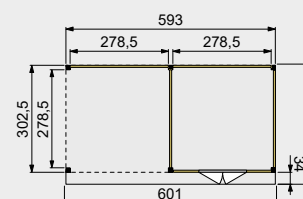

Voorbeeldsamenstelling

1x Buitenverblijf DHZ 600x300 cm, onbehandeld **W711355**
4x Wand enkelzijdig Zweeds rabat 278,5 cm, onbehandeld **W40946**
1x Wand dubbelzijdig Zweeds rabat 278,5 cm, onbehandeld **W40951**
1x Dubbele deur met zwart beslag, onbehandeld **1023879**
1x Stelkozijn t.b.v. deur, onbehandeld **1008351**