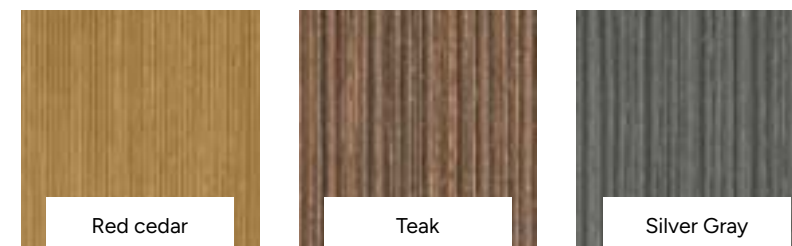

TERRASPLANKEN ENKELZIJDIG

Beschikbare kleuren

NIEUW

NewTechWood composiet terrasplank
Enkelzijdig | US94

2,3x13,8x400 cm | voorzien van Ultrashield co-extrusie laag | bovenzijde terrasplank is licht bol voor optimale waterafloop

Red cedar	1059166
Teak	1059168
Silver Gray	1059167