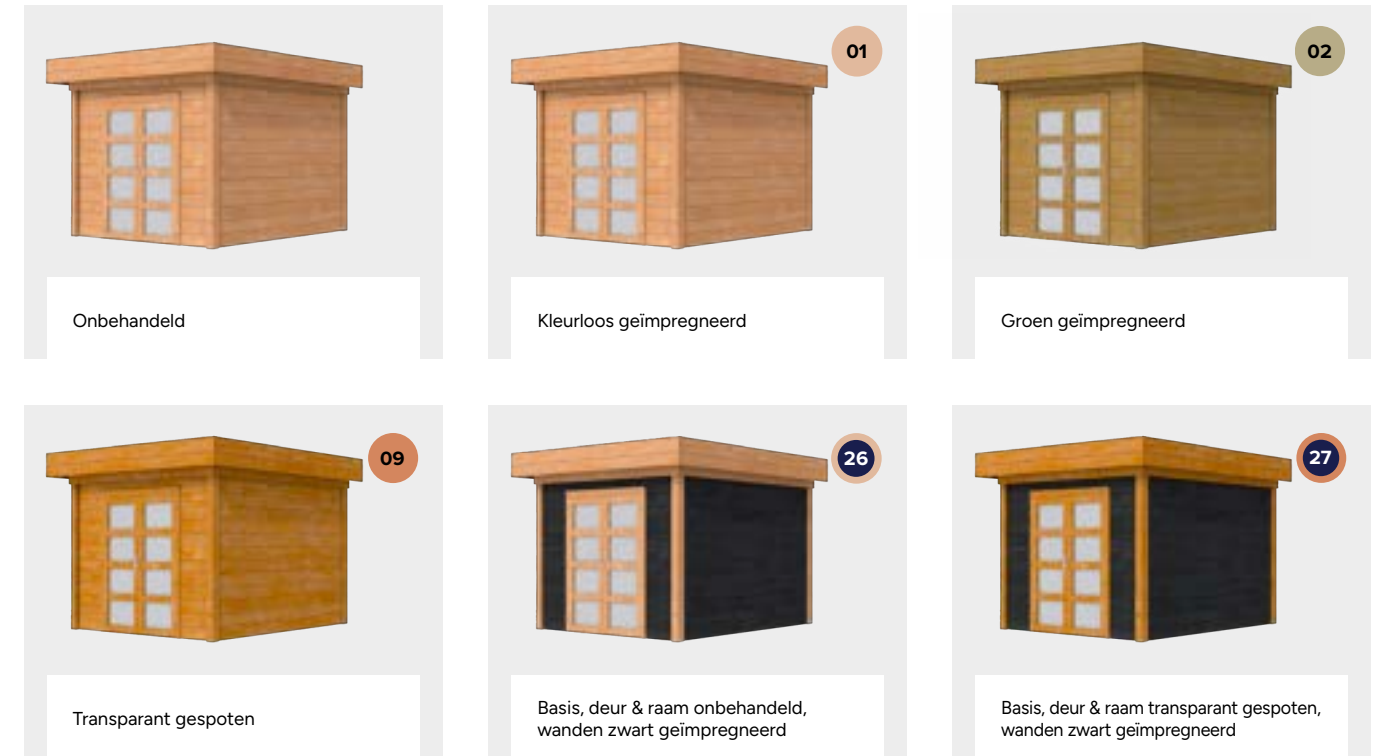

Onbehandeld   Kleurloos geïmpregneerd   Groen geïmpregneerd   Transparant gespoten   Basis, deur & raam onbehandeld, wanden zwart geïmpregneerd   Basis, deur & raam transparant gespoten, wanden zwart geïmpregneerd