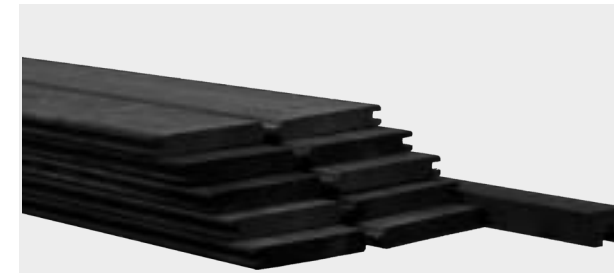

98,5x190 cm | incl. kokerprofiel, slot en beslagset | zwart gepoedercoat

1060383

Houtsoorten

VUREN

REVISION

DOUGLAS, ONBEHANDELD

DOUGLAS, ZWART GEDOMPELD

DOUGLAS 2-ZIJDIG TRIPLE PROFIEL

TRELLISSEN & SHUTTERS

woodv.nl/ts1

Op zoek naar net dat beetje extra privacy, een speels element of een mooie én praktische oplossing voor uw klimplanten? Ontdek dan onze trellissen en shutters.

Houten trellisschermen