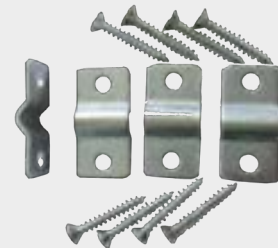

Montagebeslag

Set à 4 stuks | t.b.v. gaaspanelen en wilgentenenmatten

W19010

Geveerd | 38 cm hoog

W19074