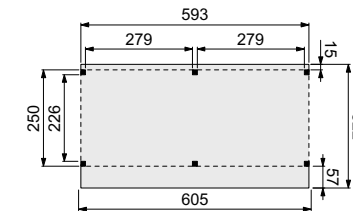

Kapschuur Comfort 600x250 cm

Funderingsmaat (bxh) 593x250 cm |
buitenmaat (bxh) 605x322 cm | hoogte 280 cm

Onbehandeld **1023447**
Kleurloos geïmpregneerd **1022909***
Groen geïmpregneerd **1022910***

Wanden bestaan uit:

- Frame: douglas regelwerk 4,5x7 cm, lengte 250 of 400 cm
- Wandplanken: Zweeds rabat 1,2/2,7x19,5 cm, lengte 400 of 500 cm
- Bevestigingsmaterialen en handleiding

U dient zelf de materialen op maat te zagen.