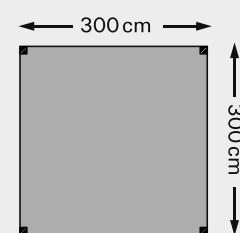

Vuren houtpakket zwart
Pergola 300x300 cm

T.b.v. strak schaduwdoek 292x292 cm

1050424