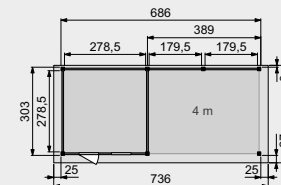

Funderingsmaat (bxh)	Buitenmaat dak (bxh)	Tuinhuis Tapuit	Aluminium daktrim
Zonder luifel	303x303 cm	353x334 cm	1001809	1005856
Met luifel 3 meter	593x303 cm	643x334 cm	1001812	1005854
Met luifel 4 meter	686x303 cm	736x334 cm	1001815	1005854