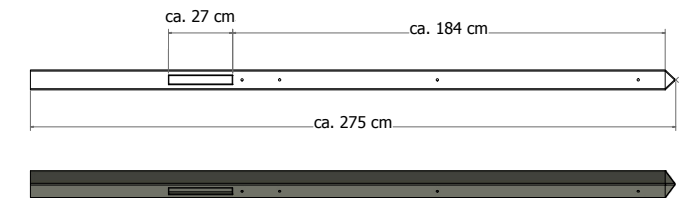

Kijk voor accessoires en bijpassende schermen op blz 42. >

|| LICHTGEWICHT BETONPALEN MET DIAMANTKOP, ONGECOAT

Betonpalen	Antraciet	Grijs
8,5x8,5x275 cm, tussenpaal	1022600	1022601
8,5x8,5x275 cm, eindpaal	1022602	1022603

Te verwerken in combinatie met rechte schermen (180x180 cm).

■ GLADDE BETONPLATEN, ONGECOAT

Ongecoate betonplaten	Antraciet	Grijs
3,5x24x184 cm	W13215	W13415
3,5x24x224 cm	W13218	W13417