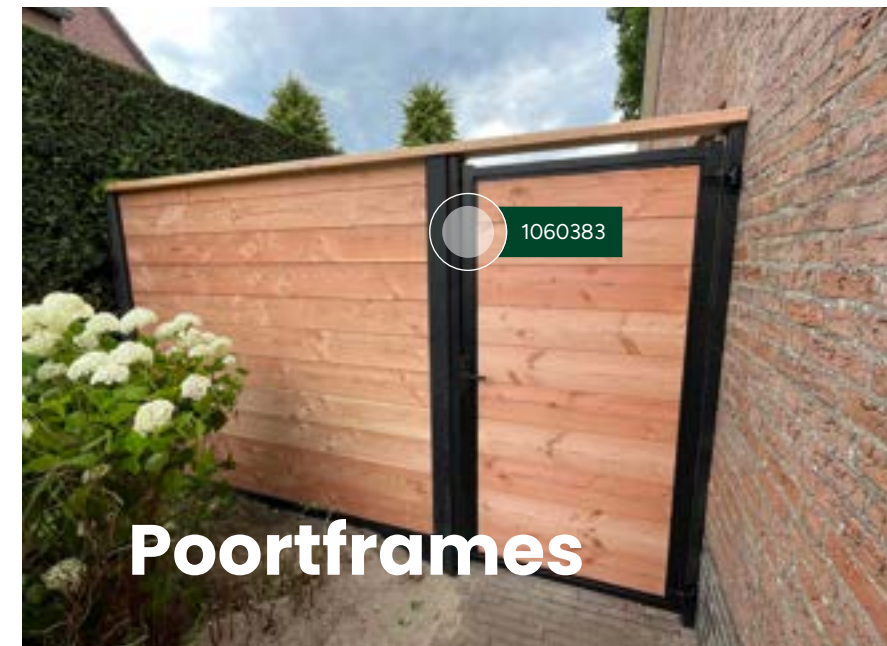

W19013

Verstelbare hengen

Lengte heng 56 cm | verstelbaar tot maximaal 61 cm | t.b.v. deuren en poorten

Verzinkt
Zwart gecoat

1021815
1021816

Poortframes

NIEUW

Verstelbaar stalen poortframe
Zwart gecoat