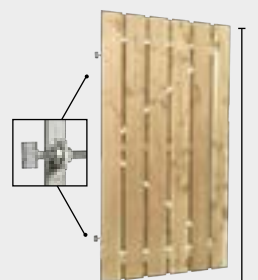

Jumbodeur
Verticaal, 200 cm hoog

100x200 cm | geschaafde planken 1,5x14 cm | met uitgefreesd slotgat | op verstelbaar stalen frame | groen geïmpregneerd | excl. hang- en sluitwerk

W306803