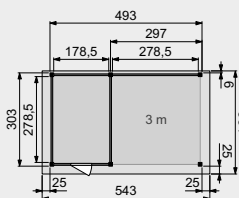

Met luifel 4 meter